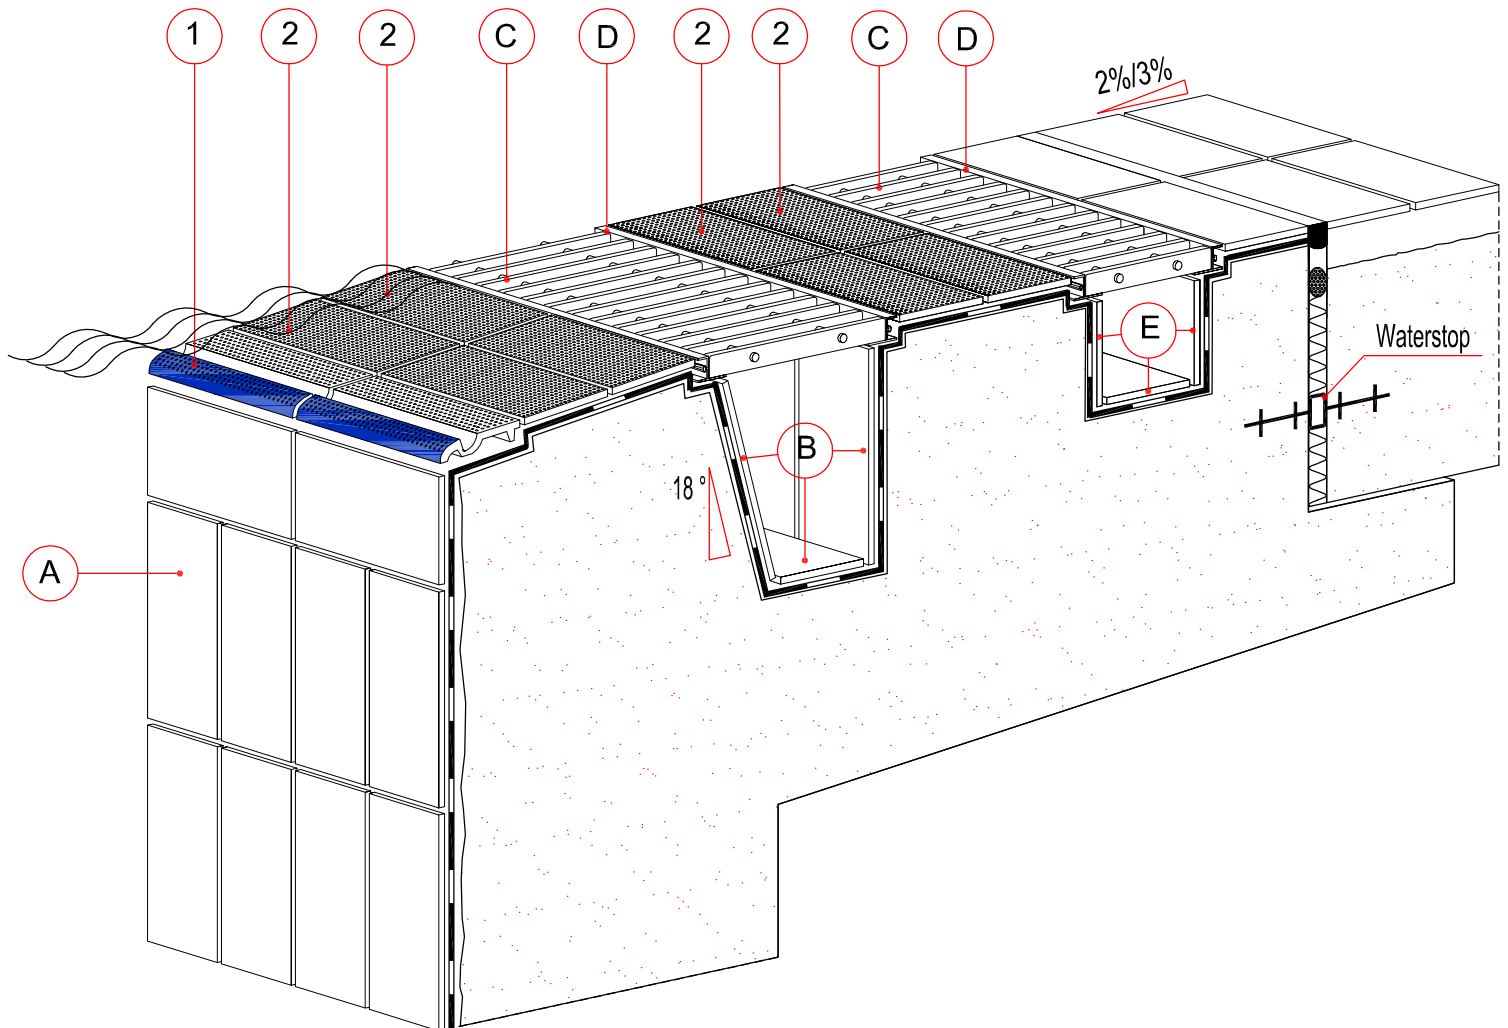

**CASALGRANDE
PADANA**

Pave your way

**SWIMMING
P O O L**

**BORDO FINLANDESE/SYSTEME FINLANDAIS/FINNISH SYSTEM/SYSTEM FINNLAND
Mod. FCP 2200.0**

A	INTERNO VASCA INTERIEUR BASSIN POOL TANK BECKEN	B	CANALETTA DI RICIRCOLO CANIVEAU EAU BASSIN OVERFLOW CHANNEL RINNE	C	GRIGLIA IN P.V.C. GRILLE EN P.V.C. GRATING IN P.V.C. P.V.C. ROST	D	ANGOLARE IN P.V.C. CORNIERE EN P.V.C. P.V.C. GRATING SUPPORT P.V.C. ROST TRAEGER	E	CANALETTA ESTERNA CANIVEAU EXTERIEUR EXTERNAL CHANNEL AUSSENRINNE
---	--	---	--	---	---	---	---	---	--