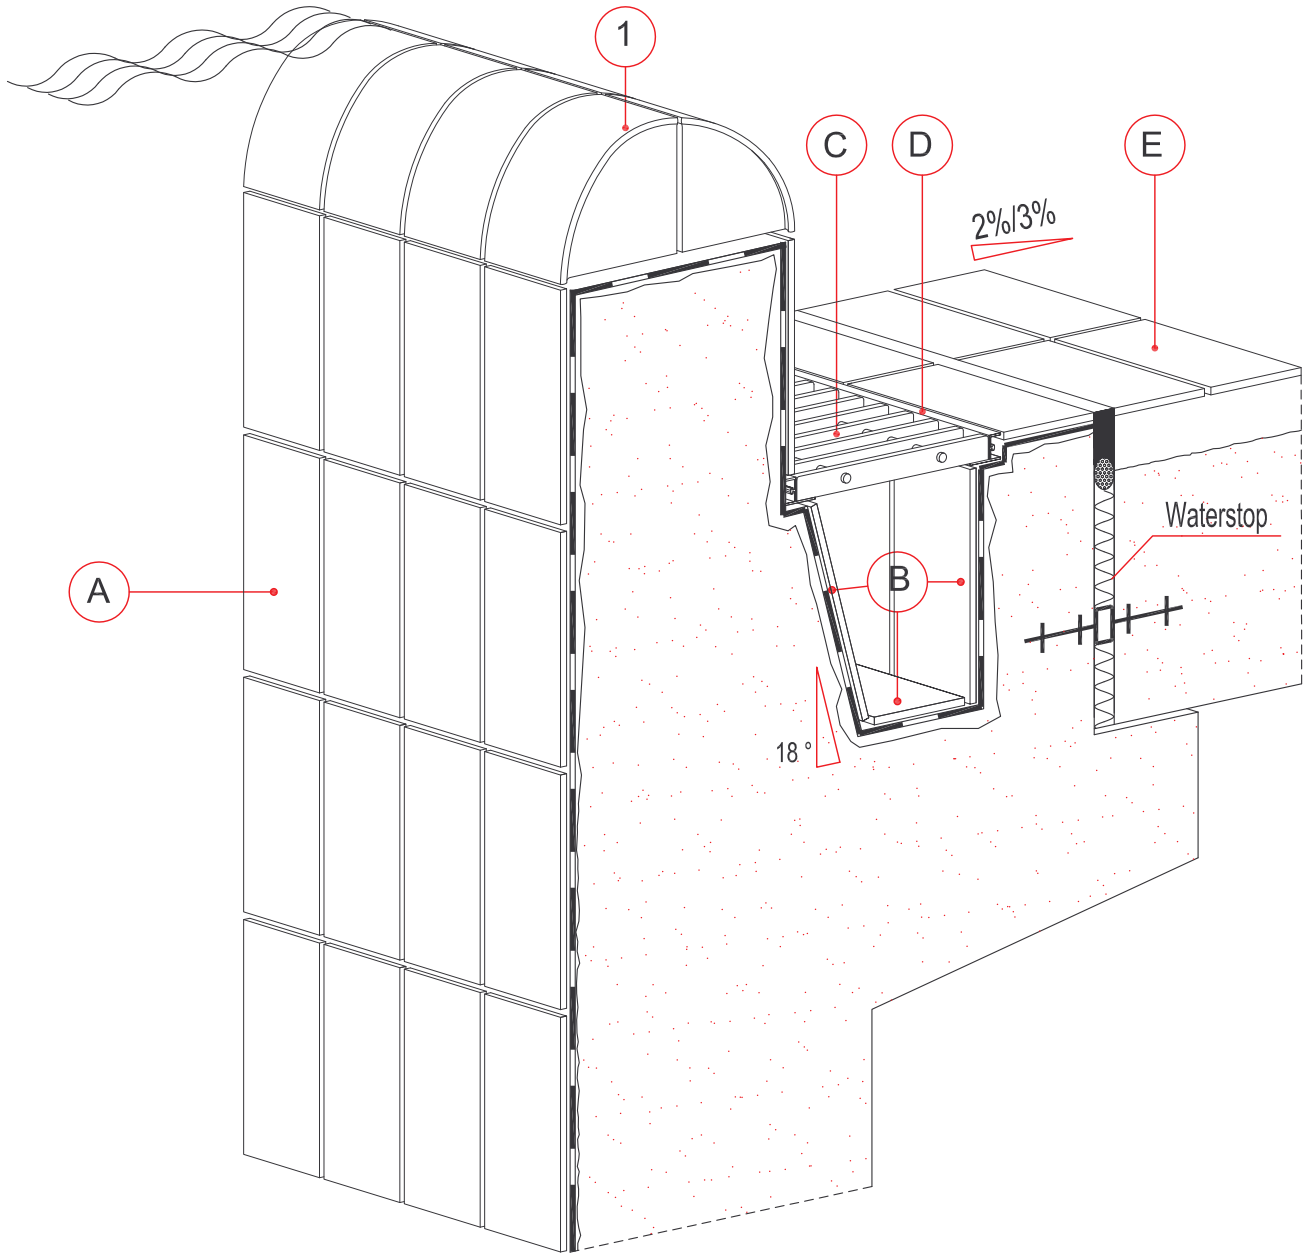

**BORDO SAN MORITZ/TETE SAINT MORITZ/SAINT MORITZ POOL BORDER /
ST.MORITZ RANDSYSTEM_ SM 0101.2**

A	INTERNO VASCA INTERIEUR BASSIN POOL TANK BECKEN	B	CANALETTA DI RICIRCOLO CANIVEAU EAU BASSIN OVERFLOW CHANNEL RINNE	C	GRIGLIA IN P.V.C. GRILLE EN P.V.C. GRATING IN P.V.C. P.V.C. ROST	D	ANGOLARE IN P.V.C. CORNIERE EN P.V.C. P.V.C. GRATING SUPPORT P.V.C. ROST TRAEGER	E	ESTERNO VASCA PLAGE POOL SURROUND BECKENUMGANG
---	--	---	--	---	---	---	---	---	---