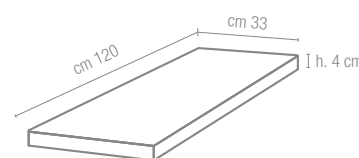

## PEZZI SPECIALI TRIMS ACCESSOIRES FORMSTÜCKE

**Battiscopa Bullnose**  
Plinthe à bord arrondi  
Stehsockel  
cm 9x120 - 3<sup>1</sup>/<sub>2</sub>"x47<sup>1</sup>/<sub>4</sub>"  
cm 7,5x60 - 3"x23<sup>5</sup>/<sub>8</sub>"

**Gradino Step tread**  
Nez de marche Stufenplatte  
cm 30x120 - 11<sup>3</sup>/<sub>4</sub>"x47<sup>1</sup>/<sub>4</sub>"

**Gradone (assemblato)**  
cm 120x33 - 47<sup>1</sup>/<sub>4</sub>"x13"

**Angolare (assemblato)**  
cm 120x33 - 47<sup>1</sup>/<sub>4</sub>"x13"

## DECORI DECORS DÉCORS DEKORE

cassettone tavolato A\*

cm 60x60 - 23<sup>5</sup>/<sub>8</sub>"x23<sup>5</sup>/<sub>8</sub>"

chevron A\*

cm 31x29,5 - 12<sup>1</sup>/<sub>4</sub>"x11<sup>5</sup>/<sub>8</sub>" dx / sx  
*su rete on net sur trame auf Netz*