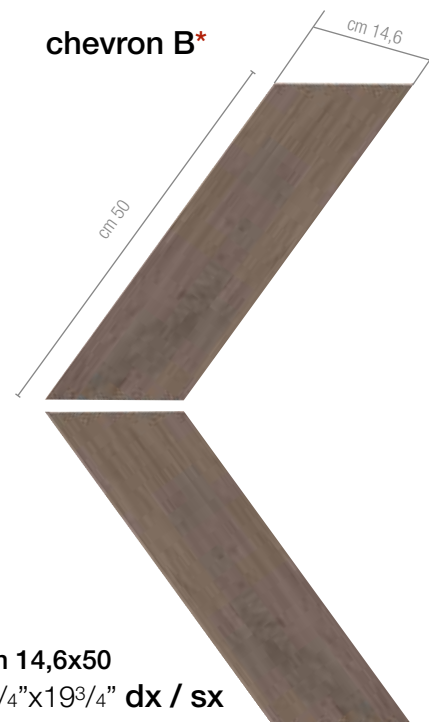

chevron B*

cm 14,6x50
5³/₄"x19³/₄" dx / sx

* Disponibile in tutti i colori della serie Available in all the colours of the series
Disponible dans tous les couleurs e la série Verfügbar in allen farben