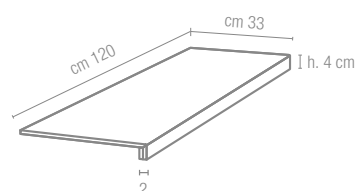

## PEZZI SPECIALI TRIMS ACCESSOIRES FORMSTÜCKE

**Battiscopa Bullnose**  
Plinthe à bord arrondi  
Stehsockel  
cm 9x120 - 3<sup>1</sup>/<sub>2</sub>"x47<sup>1</sup>/<sub>4</sub>"  
cm 7,5x60 - 3"x23<sup>5</sup>/<sub>8</sub>"

**Gradino Step tread**  
Nez de marche Stufenplatte  
cm 30x120 - 11<sup>3</sup>/<sub>4</sub>"x47<sup>1</sup>/<sub>4</sub>"

**Gradone (assemblato)**  
cm 120x33 - 47<sup>1</sup>/<sub>4</sub>"x13"

**Angolare (assemblato)**  
cm 120x33 - 47<sup>1</sup>/<sub>4</sub>"x13"

## DECORI DECORS DÉCORS DEKORE

cassettone tavolato A\*

cm 60x60 - 23<sup>5</sup>/<sub>8</sub>"x23<sup>5</sup>/<sub>8</sub>"

chevron A\*

cm 31x29,5 - 12<sup>1</sup>/<sub>4</sub>"x11<sup>5</sup>/<sub>8</sub>" dx / sx  
*su rete on net sur trame auf Netz*