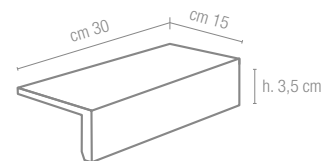

# FORMATI SIZES FORMATS FORMATE

Formati Sizes Formats Formate	 <b>cm 15x15</b> 57/8"x57/8"	 <b>cm 15x30</b> 57/8"x113/4"	 <b>cm 30x30</b> 113/4"x113/4"
Superfici Surfaces Surfaces Oberflächen			
	mm 8	mm 8	mm 8

# PEZZI SPECIALI TRIMS ACCESSOIRES FORMSTÜCKE

**Battiscopa Bullnose**  
Plinthe à bord arrondi  
Stehsockel  
cm 9x30 - 3 1/2"x11 3/4"

**Gradino Step tread**  
Nez de marche  
Stufenplatte  
cm 30x30 - 11 3/4"x11 3/4"

**Terminale** Pezzo unico  
Pièce unique Single piece  
Einzelstück  
cm 15x30x3,5 - 57/8"x11 3/4"x1 3/8"

**sparta, corinto** cm 15x15 - 57/8"x57/8", 15x30 57/8"x113/4", 30x30 - 113/4"x113/4"

CASALGRANDE  
PADANA  
Pave your way