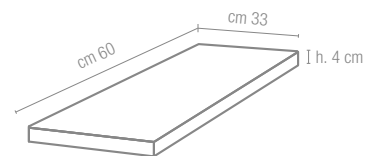

Angolare (assemblato)
cm 60x33 - 23⁵/₈"x13"