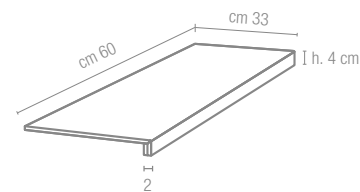

rame lappato cm 60x60 - 23⁵/₈"x23⁵/₈"

PEZZI SPECIALI TRIMS ACCESSOIRES FORMSTÜCKE

Battiscopa Bullnose
Plinthe à bord arrondi
Stehsockel
cm 9x60 - 3¹/₂"x23⁵/₈"

Gradino Step tread
Nez de marche **Stufenplatte**
cm 30x60 - 11³/₄"x23⁵/₈"

Gradone (assemblato)
cm 60x33 - 23⁵/₈"x13"

Angolare (assemblato)
cm 60x33 - 23⁵/₈"x13"

Gradino metal
cm 30x60 - 11³/₄"x23⁵/₈"

metallica

GRANITOKER

ferro lappato cm 60x60 - 23⁵/₈"x23⁵/₈"

DECORI DECORS DÉCORS DEKORE

decoro A*

cm 60x60 - 23⁵/₈"x23⁵/₈"

decoro B*

cm 60x60 - 23⁵/₈"x23⁵/₈"

mosaico ferro lappato

cm 30x30 - 11³/₄"x11³/₄"
tessera cm 2,2x2,2- 2⁷/₈"x2⁷/₈"
su rete on net sur trame auf Netz

mosaico inox lappato

cm 30x30 - 11³/₄"x11³/₄"
tessera cm 2,2x2,2- 2⁷/₈"x2⁷/₈"
su rete on net sur trame auf Netz