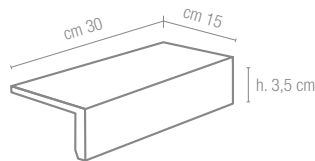

FORMATI SIZES FORMATS FORMATE

Formati Sizes Formats Formate		cm 30x60 11 ³ / ₄ "x 23 ⁵ / ₈ "
Superfici Surfaces Surfaces Oberflächen		
		mm 9
 Stonalizzazione media Shade variation medium Variations d'ombre moyenne Farbtonvarianten Mittel		● Naturale Matt Naturelle Matt R10 A+B

PEZZI SPECIALI TRIMS ACCESSOIRES FORMSTÜCKE

Battiscopa Bullnose
Plinthe à bord arrondi
Stehsckel
cm 9x30 - 3¹/₂"x11³/₄"

Terminale Pezzo unico pressato
Pièce unique pressée Pressed single piece
Gepresstes Einzelstück
cm 15x30x3,5 - 5⁷/₈"x11³/₄"x1³/₈"