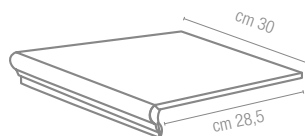

PEZZI SPECIALI TRIMS ACCESSOIRES FORMSTÜCKE

Battiscopa Bullnose
Plinthe à bord arrondi
Stehsckel
cm 9x30 - 3¹/₂"x11³/₄"

Terminale Pezzo unico pressato
Pièce unique pressée Pressed single piece
Gepresstes Einzelstück
cm 15x30x3,5 - 5⁷/₈"x11³/₄"x1³/₈"

Gradino
Step tread
Nez de marche
Stufenplatte
cm 30x60 - 11³/₄"x23⁵/₈"

Tozzetto
Insert
Cabochon
Einleger
cm 9x9 - 3¹/₂"x3¹/₂"

Gradone Piacentina
Pezzo unico Single piece
Une seule pièce
Einzelstück
cm 30x33 - 11³/₄"x11³/₄"