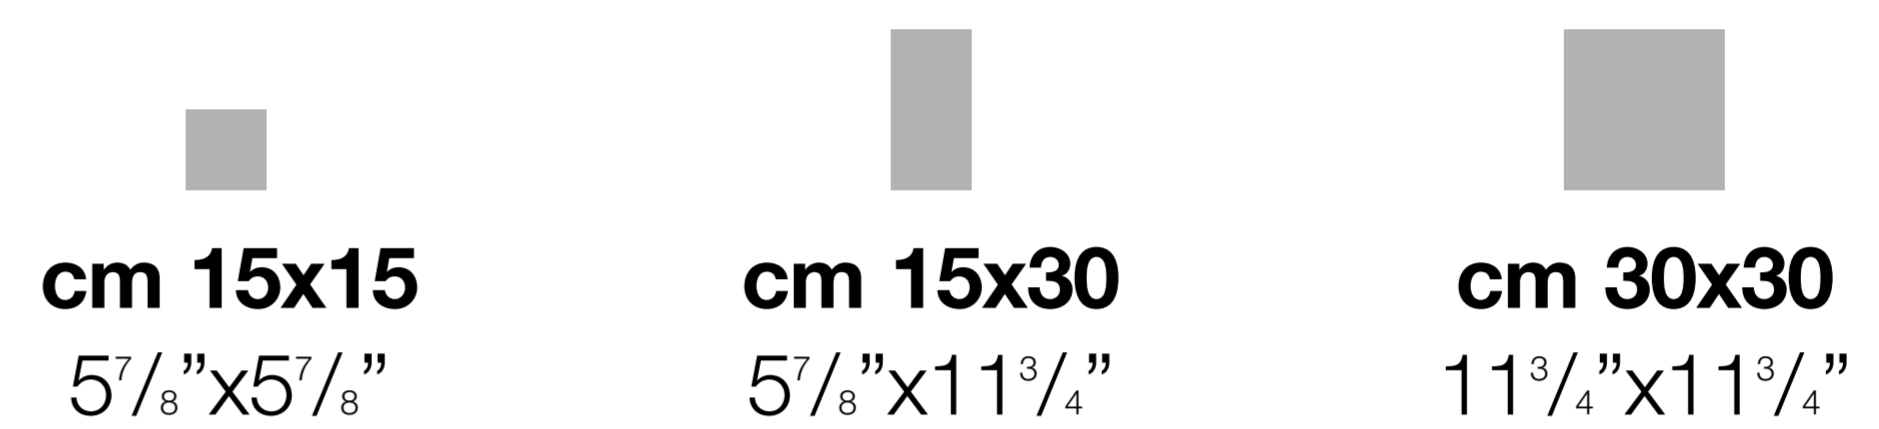

AGORÀ

Formati Sizes
Formats Formate

Superfici Surfaces
Surfaces Oberflächen

Spessori Thicknesses
Epaisseurs Stärken

● Naturale Matt Naturelle Matt **R11 A+B**

VARIAZIONI CROMATICHE
CHROMATIC VARIATIONS
VARIATIONS CHROMATIQUES
FARBTONABWEICHUNGEN