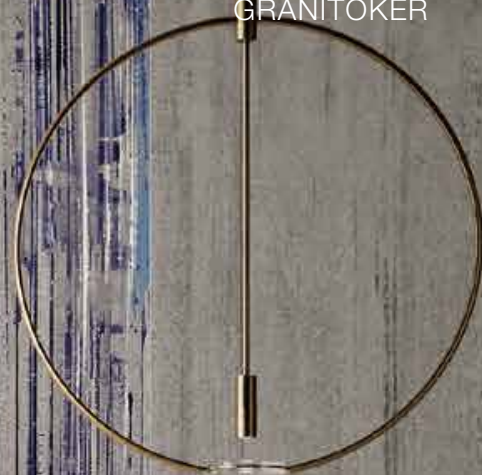

cemento

GRANITOKER

cassero grigio cm 120x240 - 47¹/₄"x94¹/₂",
blue falls cm 120x240 - 47¹/₄"x94¹/₂"