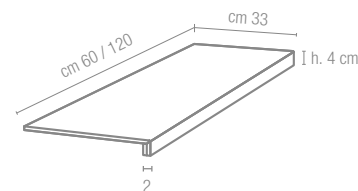

mm 6,5

**cm 120x260**  
47<sup>1</sup>/<sub>4</sub>"x102<sup>3</sup>/<sub>8</sub>"

mm 6,5

**cm 160x320\***  
63"x126"

mm 12

**K** Lastre K<sub>ontinua</sub>  
K<sub>ontinua</sub> Slabs  
Dalles K<sub>ontinua</sub>  
K<sub>ontinua</sub> Platten

## PEZZI SPECIALI TRIMS ACCESSOIRES FORMSTÜCKE

**Battiscopa Bullnose**  
Plinthe à bord arrondi  
**Stehsockel**  
cm 9x60 - 3<sup>1</sup>/<sub>2</sub>"x23<sup>5</sup>/<sub>8</sub>"  
cm 9x75,5 - 3<sup>1</sup>/<sub>2</sub>"x29<sup>3</sup>/<sub>4</sub>"

**Gradino Step tread**  
Nez de marche **Stufenplatte**  
cm 30x60 - 11<sup>3</sup>/<sub>4</sub>"x23<sup>5</sup>/<sub>8</sub>"

**Gradone (assemblato)**  
cm 60x33 - 23<sup>5</sup>/<sub>8</sub>"x13"  
cm 120x33 - 47<sup>1</sup>/<sub>4</sub>"x13"

**Angolare (assemblato)**  
cm 60x33 - 23<sup>5</sup>/<sub>8</sub>"x13"  
cm 120x33 - 47<sup>1</sup>/<sub>4</sub>"x13"

**rasato beige** cm 60x120 - 23<sup>5</sup>/<sub>8</sub>"x47<sup>1</sup>/<sub>4</sub>"  
**composizione A beige** cm 30x60 - 11<sup>3</sup>/<sub>4</sub>"x 23<sup>5</sup>/<sub>8</sub>"