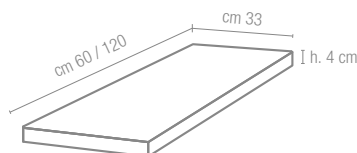

Angolare (assemblato)
cm 60x33 - 23⁵/₈"x13"
cm 120x33 - 47¹/₄"x13"

rasato beige cm 60x120 - 23⁵/₈"x47¹/₄"
composizione A beige cm 30x60 - 11³/₄"x 23⁵/₈"