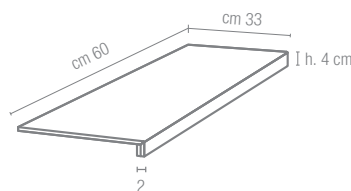

PEZZI SPECIALI TRIMS ACCESSOIRES FORMSTÜCKE

Battiscopa Bullnose
Plinthe à bord arrondi
Stehsockel
 cm 9x60 - 3¹/₂"x23⁵/₈"

Gradino Step tread
Nez de marche Stufenplatte
 cm 30x60 - 11³/₄"x23⁵/₈"

Gradone (assemblato)
 cm 60x33 - 23⁵/₈"x13"

Angolare (assemblato)
 cm 60x33 - 23⁵/₈"x13"

zinco-titanio lappato cm 60x60 - 23⁵/₈"x23⁵/₈"

DECORI DECORS DÉCORS DEKORE

mosaico inox lappato

cm 30x30 - 11³/₄"x11³/₄"
tessera cm 2,2x2,2- 2⁷/₈"x2⁷/₈"
su rete on net sur trame auf Netz

decoro A*

cm 60x60 - 23⁵/₈"x23⁵/₈"

decoro B*

cm 60x60 - 23⁵/₈"x23⁵/₈"

* Disponibile in tutti i colori della serie Available in all the colours of the series Disponible dans tous les couleurs de la série Verfügbar in allen Farben