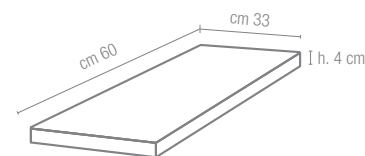

PEZZI SPECIALI TRIMS ACCESSOIRES FORMSTÜCKE

Battiscopa Bullnose
Plinthe à bord arrondi
Stehsockel
 cm 9x60 - 3¹/₂"x23⁵/₈"

Gradino Step tread
Nez de marche Stufenplatte
 cm 30x60 - 11³/₄"x23⁵/₈"

Gradone (assemblato)
 cm 60x33 - 23⁵/₈"x13"

Angolare (assemblato)
 cm 60x33 - 23⁵/₈"x13"

zinco-titanio lappato cm 60x60 - 23⁵/₈"x23⁵/₈"

DECORI DECORS DÉCORS DEKORE

mosaico inox lappato

cm 30x30 - 11³/₄"x11³/₄"
tessera cm 2,2x2,2- 2⁷/₈"x2⁷/₈"
su rete on net sur trame auf Netz

decoro A*

cm 60x60 - 23⁵/₈"x23⁵/₈"

decoro B*

cm 60x60 - 23⁵/₈"x23⁵/₈"

* Disponibile in tutti i colori della serie Available in all the colours of the series Disponible dans tous les couleurs de la série Verfügbar in allen Farben