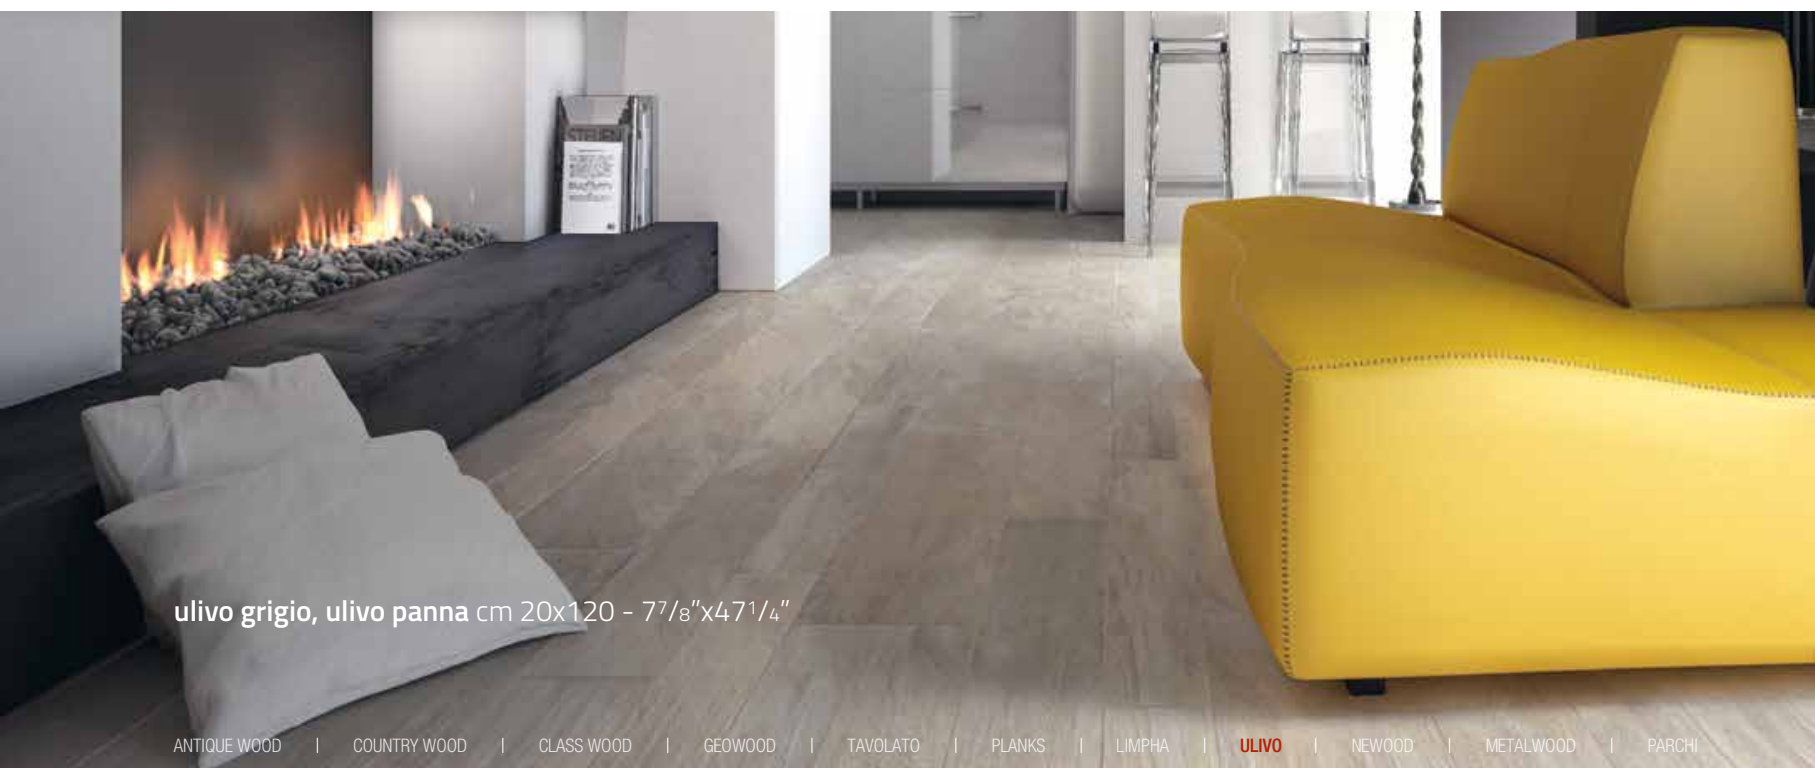

ulivo grigio, ulivo panna cm 20x120 - 7⁷/₈"x47¹/₄"