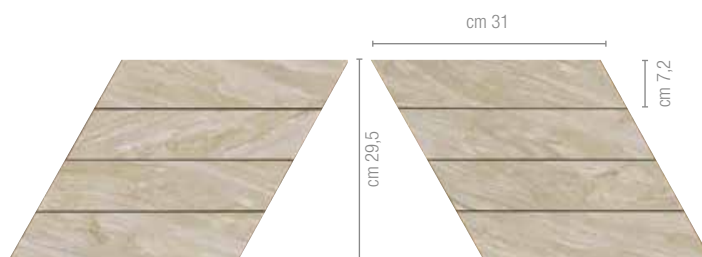

chevron A*

cm 31x29,5 - 12¹/₄"x11⁵/₈" dx / sx
su rete on net sur trame auf Netz