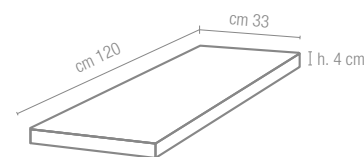

ulivo grigio

ulivo tortora

ulivo noce

ulivo panna

ulivo

GRANITOKER

FORMATI SIZES FORMATS FORMATE

			
Formati Sizes Formats Formate	cm 15x120 5 ⁷ / ₈ "x47 ¹ / ₄ "	cm 20x120 7 ⁷ / ₈ "x47 ¹ / ₄ "	cm 30x120 11 ³ / ₄ "x47 ¹ / ₄ "
Superfici Surfaces Surfaces Oberflächen	●	●	●
	mm 10	mm 10	mm 10
 Stonalizzazione accentuata Shade variation accentuated Variations d'ombre Forte Farbtonvarianten Akzentuiert			● Naturale Matt Naturelle Matt R10

PEZZI SPECIALI TRIMS ACCESSOIRES FORMSTÜCKE

Battiscopa Bullnose
Plinthe à bord arrondi
Stehsockel
cm 9x120 - 3¹/₂"x47¹/₄"

Gradino Step tread
Nez de marche Stufenplatte
cm 30x120 - 11³/₄"x47¹/₄"

Gradone (assemblato)
cm 120x33 - 47¹/₄"x13"

Angolare (assemblato)
cm 120x33 - 47¹/₄"x13"

ulivo grigio, ulivo panna cm 20x120 - 7⁷/₈"x47¹/₄"

DECORI DECORS DÉCORS DEKORE

listelli ulivo*

cm 30x30 - 11³/₄"x11³/₄"
listello **cm 1,4x30 - 1/2"x11³/₄"**
su rete on net sur trame auf Netz

quadrotte ulivo*

cm 30x30 - 11³/₄"x11³/₄"
su rete on net sur trame auf Netz

chevron A*

cm 31x29,5 - 12¹/₄"x11⁵/₈" dx / sx
su rete on net sur trame auf Netz

ulivo panna chevron B
cm 14,6x50 - 5³/₄"x19³/₄"

chevron B*