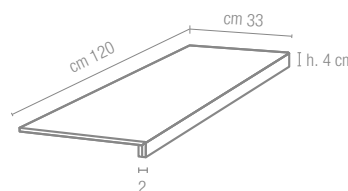

ulivo grigio

ulivo tortora

ulivo noce

ulivo panna

ulivo

GRANITOKER

FORMATI SIZES FORMATS FORMATE

			
Formati Sizes Formats Formate	cm 15x120 5 ⁷ / ₈ "x47 ¹ / ₄ "	cm 20x120 7 ⁷ / ₈ "x47 ¹ / ₄ "	cm 30x120 11 ³ / ₄ "x47 ¹ / ₄ "
Superfici Surfaces Surfaces Oberflächen	●	●	●
	mm 10	mm 10	mm 10
 Stonalizzazione accentuata Shade variation accentuated Variations d'ombre Forte Farbtonvarianten Akzentuiert			● Naturale Matt Naturelle Matt R10

PEZZI SPECIALI TRIMS ACCESSOIRES FORMSTÜCKE

Battiscopa Bullnose
Plinthe à bord arrondi
Stehsockel
cm 9x120 - 3¹/₂"x47¹/₄"

Gradino Step tread
Nez de marche Stufenplatte
cm 30x120 - 11³/₄"x47¹/₄"

Gradone (assemblato)
cm 120x33 - 47¹/₄"x13"

Angolare (assemblato)
cm 120x33 - 47¹/₄"x13"

ulivo grigio, ulivo panna cm 20x120 - 7⁷/₈"x47¹/₄"

DECORI DECORS DÉCORS DEKORE

listelli ulivo*

cm 30x30 - 11³/₄"x11³/₄"
listello **cm 1,4x30 - 1/2"x11³/₄"**
su rete on net sur trame auf Netz

quadrotte ulivo*

cm 30x30 - 11³/₄"x11³/₄"
su rete on net sur trame auf Netz

chevron A*

cm 31x29,5 - 12¹/₄"x11⁵/₈" dx / sx
su rete on net sur trame auf Netz

ulivo panna chevron B
cm 14,6x50 - 5³/₄"x19³/₄"

chevron B*