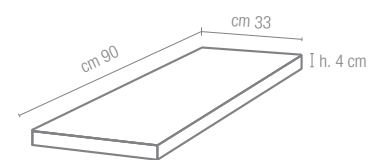

steeltech antracite

steeltech corten

steeltech grigio

steeltech beige

FORMATI SIZES FORMATS FORMATE

steeltech

GRANITOKER

Formati Sizes Formats Formate					
	cm 30x60 11 ³ / ₄ "x23 ⁵ / ₈ "	cm 60x60 23 ⁵ / ₈ "x23 ⁵ / ₈ "	cm 45x90 17 ³ / ₄ "x35 ³ / ₈ "	cm 90x90 35 ³ / ₈ "x35 ³ / ₈ "	cm 60x120 23 ⁵ / ₈ "x47 ¹ / ₄ "
Superfici Surfaces Surfaces Oberflächen					
	mm 10	mm 10	mm 10	mm 10	mm 10
 Media Medium Modérée Mittlere					 Naturale Matt Naturelle Matt R9  Lappata

PEZZI SPECIALI TRIMS ACCESSOIRES FORMSTÜCKE

Battiscopa Bullnose
Plinthe à bord arrondi
Stehsockel
cm 9x60 - 3¹/₂"x23⁵/₈"
cm 9x90 - 3¹/₂"x35³/₈"

Gradino Step tread
Nez de marche Stufenplatte
cm 30x60 - 11³/₄"x23⁵/₈"
cm 30x90 - 11³/₄"x35³/₈"
cm 30x120 - 11³/₄"x47¹/₄"

Gradone (assemblato)
cm 90x33 - 35³/₈"x13"

Angolare (assemblato)
cm 90x33 - 35³/₈"x13"

steeltech antracite cm 90x90 - 35³/₈"x35³/₈"

DECORI DECORS DÉCORS DEKORE

decoro steeltech*

**cm 90x90** - $35\frac{3}{8}$ "x $35\frac{3}{8}$ "

Superficie naturale e lappata Matt and lappata surface
Surface naturelle et lappata Matt und lappata Oberfläche

mosaico 6x6*

cm 30x30 - $11\frac{3}{4}$ "x $11\frac{3}{4}$ "
tessera **cm 6x6** - $2\frac{3}{8}$ "x $2\frac{3}{8}$ "
su rete on net sur trame auf Netz