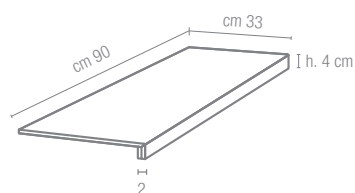

steeltech antracite

steeltech corten

steeltech grigio

steeltech beige

FORMATI SIZES FORMATS FORMATE

steeltech

GRANITOKER

Formati Sizes Formats Formate					
	cm 30x60 11 ³ / ₄ "x23 ⁵ / ₈ "	cm 60x60 23 ⁵ / ₈ "x23 ⁵ / ₈ "	cm 45x90 17 ³ / ₄ "x35 ³ / ₈ "	cm 90x90 35 ³ / ₈ "x35 ³ / ₈ "	cm 60x120 23 ⁵ / ₈ "x47 ¹ / ₄ "
Superfici Surfaces Surfaces Oberflächen					
	mm 10	mm 10	mm 10	mm 10	mm 10
 Media Medium Modérée Mittlere					 Naturale Matt Naturelle Matt R9  Lappata

PEZZI SPECIALI TRIMS ACCESSOIRES FORMSTÜCKE

Battiscopa Bullnose
Plinthe à bord arrondi
Stehsockel
cm 9x60 - 3¹/₂"x23⁵/₈"
cm 9x90 - 3¹/₂"x35³/₈"

Gradino Step tread
Nez de marche Stufenplatte
cm 30x60 - 11³/₄"x23⁵/₈"
cm 30x90 - 11³/₄"x35³/₈"
cm 30x120 - 11³/₄"x47¹/₄"

Gradone (assemblato)
cm 90x33 - 35³/₈"x13"

Angolare (assemblato)
cm 90x33 - 35³/₈"x13"

steeltech antracite cm 90x90 - 35³/₈"x35³/₈"

DECORI DECORS DÉCORS DEKORE

decoro steeltech*

**cm 90x90** - $35\frac{3}{8}$ "x $35\frac{3}{8}$ "

Superficie naturale e lappata Matt and lappata surface
Surface naturelle et lappata Matt und lappata Oberfläche

mosaico 6x6*

cm 30x30 - $11\frac{3}{4}$ "x $11\frac{3}{4}$ "
tessera **cm 6x6** - $2\frac{3}{8}$ "x $2\frac{3}{8}$ "
su rete on net sur trame auf Netz