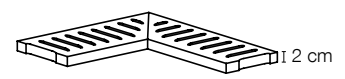

PEZZI SPECIALI TRIMS ACCESSOIRES FORMSTÜCKE

Battiscopa
Bullnose
Plinthe à bord arrondi
Stehsockel

Gradino
Step tread
Nez de marche
Stufenplatte

Griglia

Griglia angolare

Formati Sizes
Formats Formate

cm 7x120
2^{3/4}"x47^{1/4}"

cm 30x120
11^{3/4}"x47^{1/4}"

Art. 9685
cm 13x40x2
5^{1/8}"x15^{3/4}"x3/4"

Art. 9686 ▲
cm 13x40x2
5^{1/8}"x15^{3/4}"x3/4"

Bordo

Bordo angolare esterno

Bordo angolare interno

Formati Sizes
Formats Formate

Art. 9690
cm 20x120
7^{7/8}"x47^{1/4}"