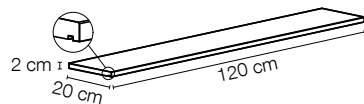

PEZZI SPECIALI TRIMS ACCESSOIRES FORMSTÜCKE

Battiscopa
Bullnose
Plinthe à bord arrondi
Stehsockel

Gradino
Step tread
Nez de marche
Stufenplatte

Griglia

Griglia angolare

Formati Sizes
Formats Formate

cm 7x120
2^{3/4}"x47^{1/4}"

cm 30x120
11^{3/4}"x47^{1/4}"

Art. 9685
cm 13x40x2
5^{1/8}"x15^{3/4}"x3/4"

Art. 9686 ▲
cm 13x40x2
5^{1/8}"x15^{3/4}"x3/4"

Bordo

Bordo angolare esterno

Bordo angolare interno

Formati Sizes
Formats Formate

Art. 9690
cm 20x120
7^{7/8}"x47^{1/4}"