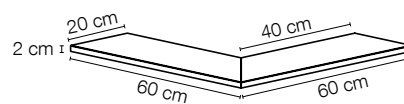

WALL: country bianco cm 20x120 - 7⁷/₈"x47¹/₄" / FLOOR: country bianco cm 25x151 - 9⁷/₈"x59¹/₂"

FORMATI SIZES FORMATS FORMATE

Formati Sizes Formats Formate	cm 20x120 7 ^{7/8} "x47 ^{1/4} "	cm 40x120 15 ^{3/4} "x47 ^{1/4} "	cm 60x120 23 ^{5/8} "x47 ^{1/4} "	cm 25x151 9 ^{7/8} "x59 ^{1/2} "
Spessori Thicknesses Epaisseurs Stärken	mm 9	mm 20	mm 9	mm 10
Superfici Surfaces Surfaces Oberflächen				

PEZZI SPECIALI TRIMS ACCESSOIRES FORMSTÜCKE

Battiscopa
Bullnose
Plinthe à bord arrondi
Stehsockel

Gradino
Step tread
Nez de marche
Stufenplatte

Griglia

Griglia angolare

Formati Sizes
Formats Formate

cm 7x120
2^{3/4}"x47^{1/4}"

cm 30x120
11^{3/4}"x47^{1/4}"

Art. 9685
cm 13x40x2
5^{1/8}"x15^{3/4}"x3/4"

Art. 9686 ▲
cm 13x40x2
5^{1/8}"x15^{3/4}"x3/4"

Bordo

Bordo angolare esterno

Bordo angolare interno

Formati Sizes
Formats Formate

Art. 9690
cm 20x120
7^{7/8}"x47^{1/4}"