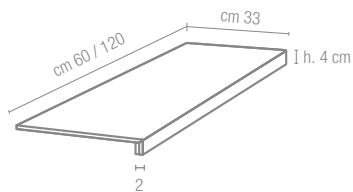

## PEZZI SPECIALI TRIMS ACCESSOIRES FORMSTÜCKE

**Battiscopa Bullnose**  
Plinthe à bord arrondi  
**Stehssockel**  
cm 9x60 - 3<sup>1</sup>/<sub>2</sub>"x23<sup>5</sup>/<sub>8</sub>"  
cm 9x90 - 3<sup>1</sup>/<sub>2</sub>"x35<sup>3</sup>/<sub>8</sub>"

**Gradino Step tread**  
Nez de marche **Stufenplatte**  
cm 30x60 - 11<sup>3</sup>/<sub>4</sub>"x23<sup>5</sup>/<sub>8</sub>"

**Tozzetto Insert**  
Cabochon **Einleger**  
cm 10x10 - 4"x4"

**Gradone (assemblato)\***  
cm 60x33 - 23<sup>5</sup>/<sub>8</sub>"x13"  
cm 120x33 - 47<sup>1</sup>/<sub>4</sub>"x13"