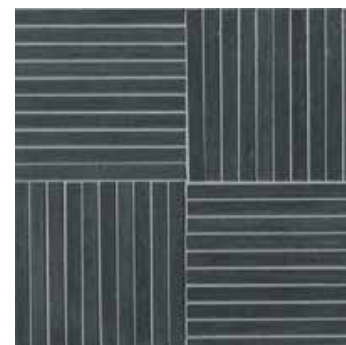

mosaico listelli*

cm 30x30 - 11³/₄"x11³/₄"
su rete on net sur trame auf Netz