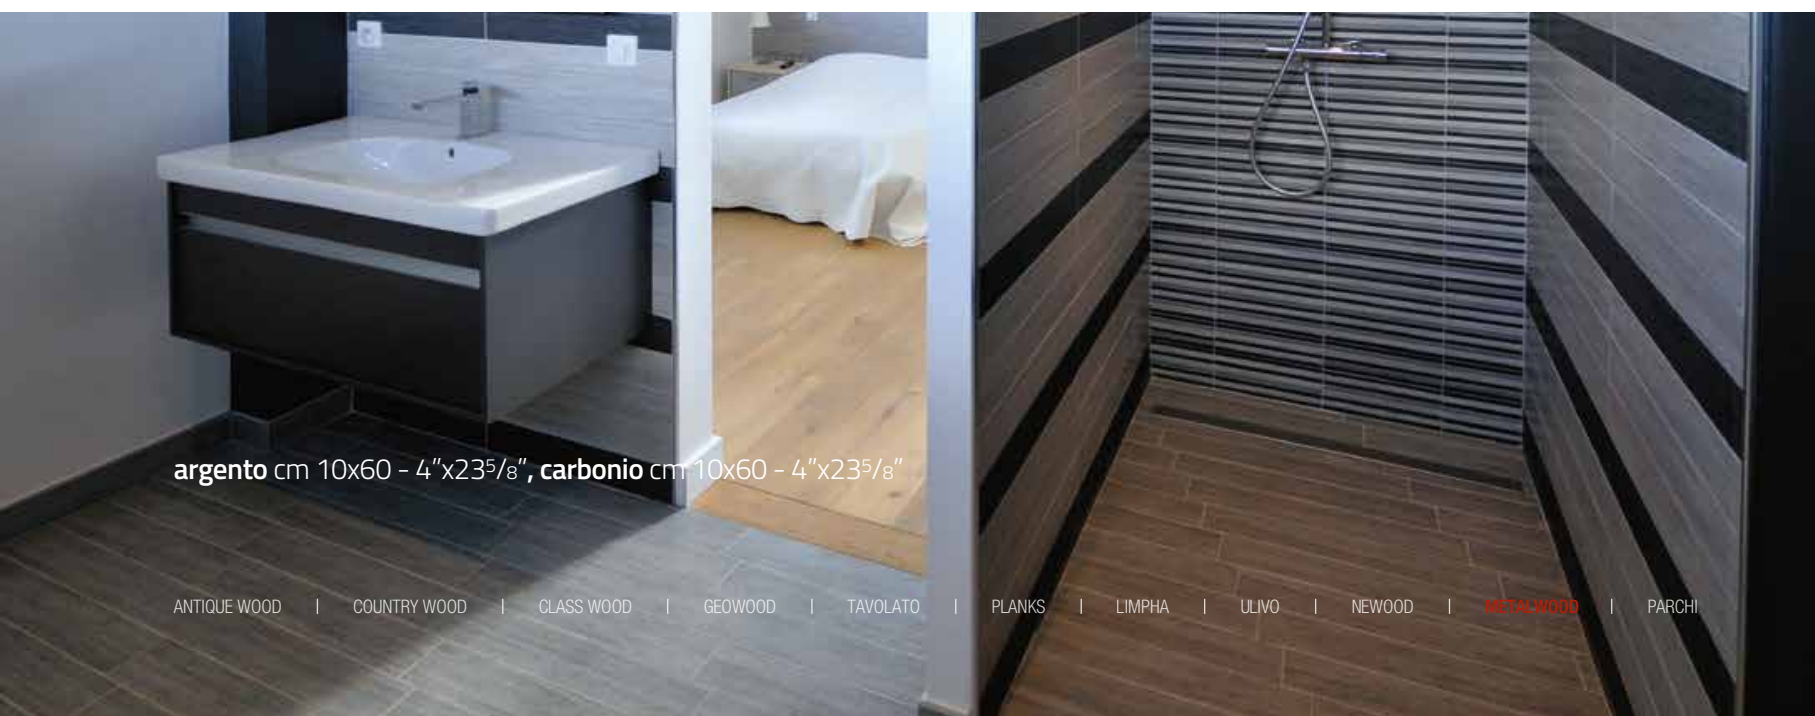

argento cm 10x60 - 4"x23⁵/₈", carbonio cm 10x60 - 4"x23⁵/₈"