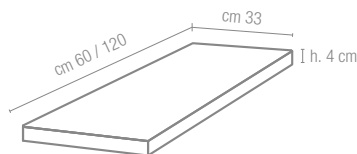

**Gradino Step tread**  
Nez de marche **Stufenplatte**  
cm 30x60 - 11<sup>3</sup>/<sub>4</sub>"x23<sup>5</sup>/<sub>8</sub>"

**Tozzetto Insert**  
Cabochon **Einleger**  
cm 10x10 - 4"x4"

**Gradone (assemblato)\***  
cm 60x33 - 23<sup>5</sup>/<sub>8</sub>"x13"  
cm 120x33 - 47<sup>1</sup>/<sub>4</sub>"x13"

**Angolare (assemblato)\***  
cm 60x33 - 23<sup>5</sup>/<sub>8</sub>"x13"  
cm 120x33 - 47<sup>1</sup>/<sub>4</sub>"x13"

\* Disponibile nei colori Available in the colours Disponible dans les couleurs Verfügbar in den folgenden Farben: **Platino, Iridio, Argento, Piombo.**