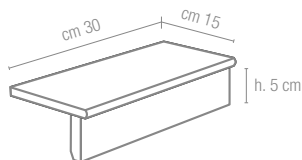

PIETRE NATIVE

ischia cm 45x90 - 17³/₄"x35³/₈"

FORMATI SIZES FORMATS FORMATE

Formati Sizes Formats Formate	cm 30x30 11 ³ / ₄ "x11 ³ / ₄ "	cm 45x45 17 ³ / ₄ "x17 ³ / ₄ "	cm 30x60 11 ³ / ₄ "x23 ⁵ / ₈ "	cm 60x60 23 ⁵ / ₈ "x23 ⁵ / ₈ "	cm 45x90 17 ³ / ₄ "x35 ³ / ₈ "	cm 60x120 23 ⁵ / ₈ "x47 ¹ / ₄ "
Superfici Surfaces Surfaces Oberflächen	● ●	● ●	● ●	● ●	● ●	● ●
	mm 9	mm 9	mm 10 mm 9	mm 10	mm 10	mm 10
 Stonalizzazione media Shade variation medium Variations d'ombre moyenne Farbtonvarianten Mittel						● Naturale Matt Naturelle Matt R10 A+B ● Lappata

Battiscopa Bullnose
Plinthe à bord arrondi
Stehsokkel
cm 9x30 - 3¹/₂"x11³/₄"
cm 9x45 - 3¹/₂"x17³/₄"
cm 9x60 - 3¹/₂"x23⁵/₈"

Gradino Step tread
Nez de marche Stufenplatte
cm 30x30 - 11³/₄"x11³/₄"
cm 45x45 - 17³/₄"x17³/₄"
cm 30x60 - 11³/₄"x23⁵/₈"

Listello
Listel
Listel
Zeilerleiste
cm 9x30 - 3¹/₂"x11³/₄"
cm 9x45 - 3¹/₂"x17³/₄"

Terminale Pezzo incollato
Glued piece Pièce collée
Geklebter Stück
cm 15x30x5 - 5⁷/₈"x11³/₄"x2"

Tozzetto
Insert
Cabochon
Einleger
cm 9x9 - 3¹/₂"x3¹/₂"