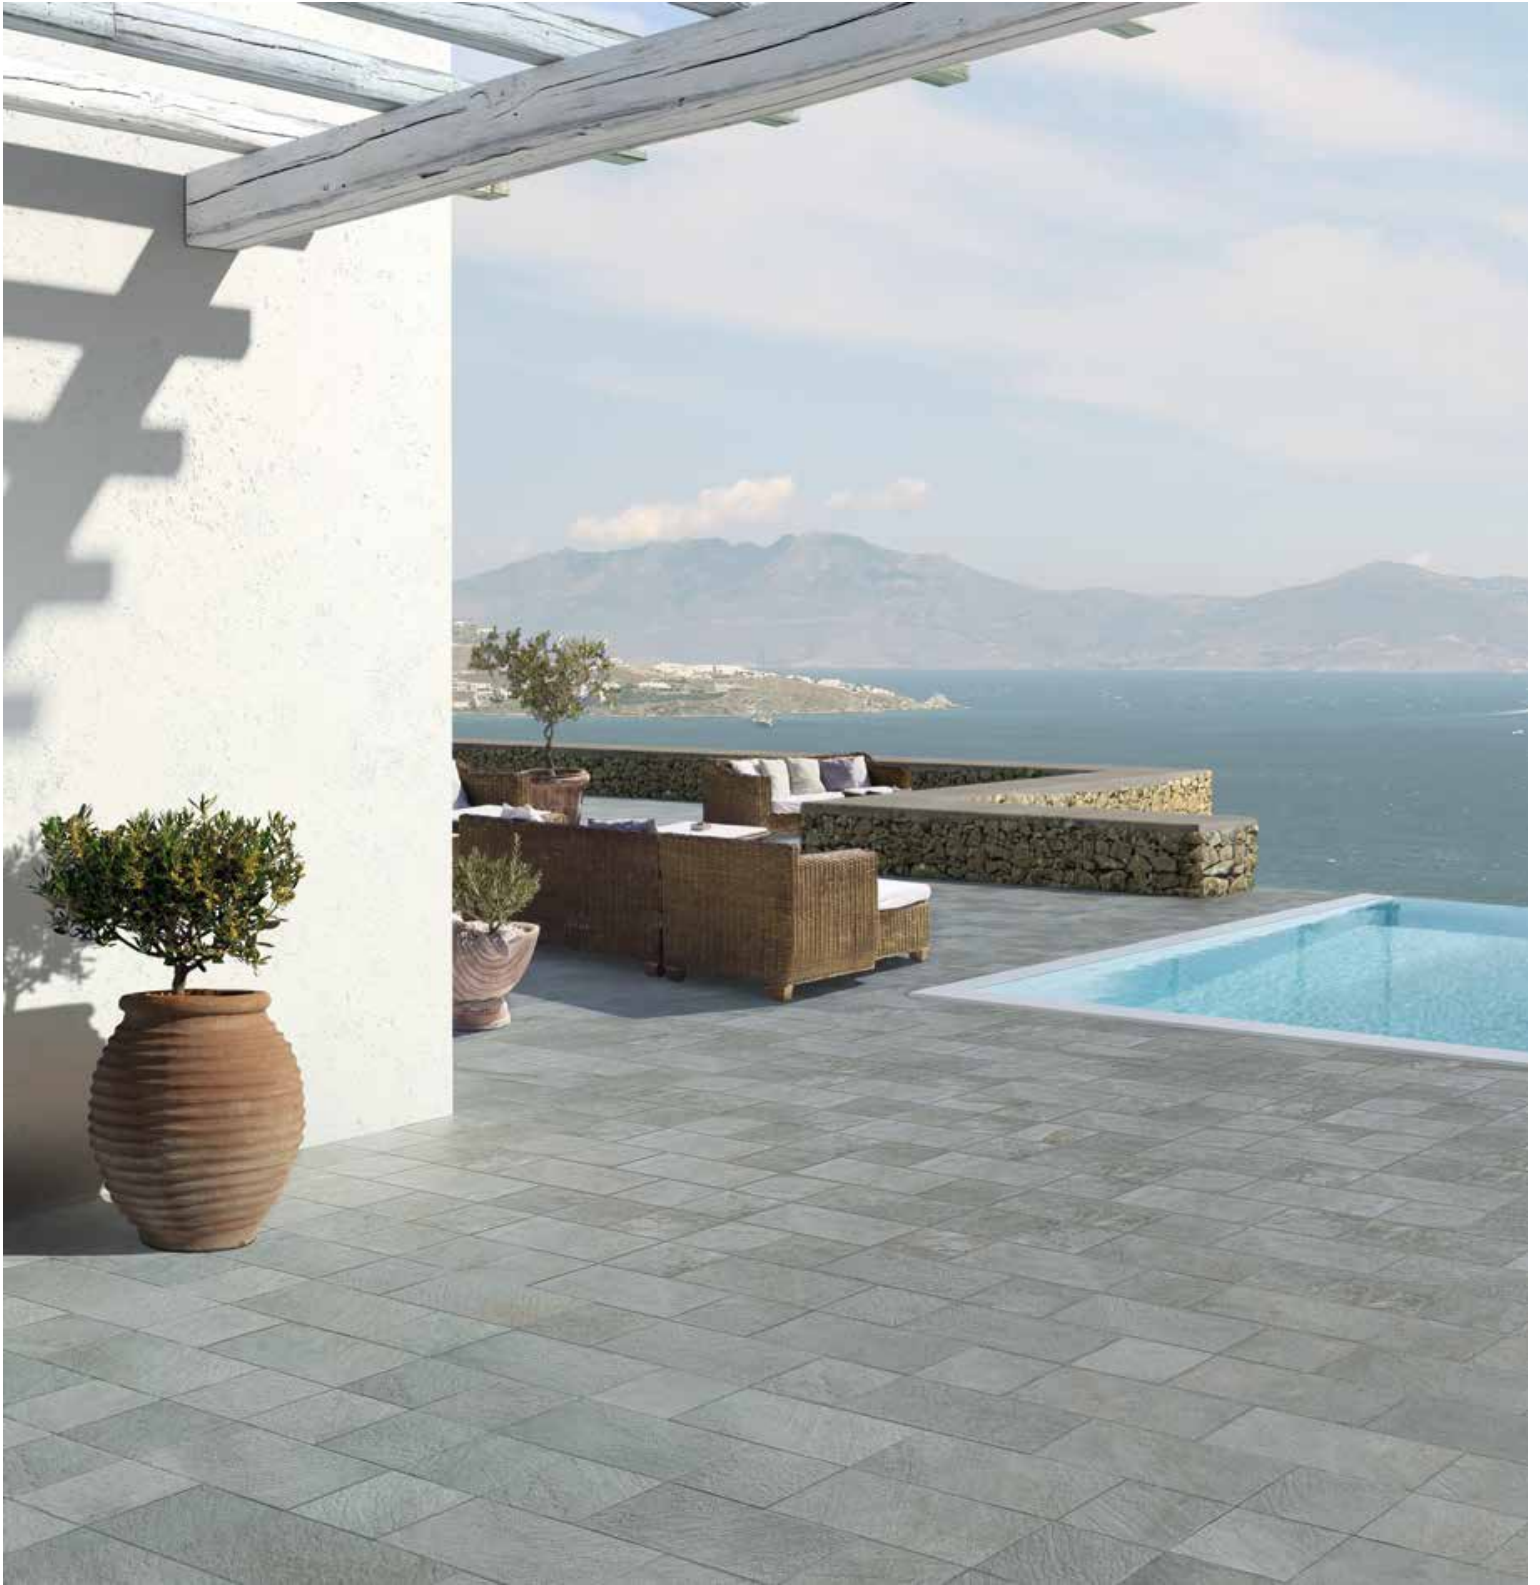

ecopietra

patio

GRESPLUS

CASALGRANDE
PADANA
Pave your way

patio grey

patio

GRESPLUS

patio grey cm 20x20 - 7⁷/₈"x7⁷/₈", cm 20x40 - 7⁷/₈"x15³/₄"