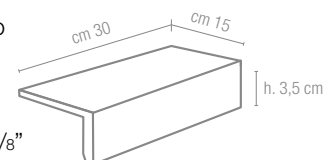

patio

GRESPLUS

Formati Sizes
Formats Formate

cm 20x20
7⁷/₈"x7⁷/₈"

cm 20x40
7⁷/₈"x 15³/₄"

Superfici Surfaces
Surfaces Oberflächen

mm 8

mm 8

PEZZI SPECIALI TRIMS ACCESSOIRES FORMSTÜCKE

Battiscopa
Bullnose
Plinthe à bord arrondi
Stehsokkel
cm 9x40 - 3¹/₂"x15³/₄"

Terminale Pezzo unico pressato
Pièce unique pressée
Pressed single piece
Gepresstes Einzelstück
cm 15x30x3,5 - 5⁷/₈"x11³/₄"x1³/₈"