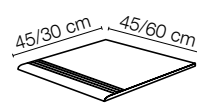

## FORMATI SIZES FORMATS FORMATE

						
Formati Sizes Formats Formate	<b>cm 30x30</b> 11 <sup>3/4</sup> "x11 <sup>3/4</sup> "	<b>cm 45x45</b> 17 <sup>3/4</sup> "x17 <sup>3/4</sup> "	<b>cm 30x60</b> 11 <sup>3/4</sup> "x23 <sup>5/8</sup> "	<b>cm 60x60</b> 23 <sup>5/8</sup> "x23 <sup>5/8</sup> "	<b>cm 45x90</b> 17 <sup>3/4</sup> "x35 <sup>3/8</sup> "	<b>cm 45x90</b> 17 <sup>3/4</sup> "x35 <sup>3/8</sup> "
Spessori Thicknesses Epaisseurs Stärken	mm 9	mm 10	mm 10 mm 9 mm 9*	mm 10	mm 10	mm 20**
Superfici Surfaces Surfaces Oberflächen	● ●	● ●	● ●	● ●	● ●	●

## PEZZI SPECIALI TRIMS ACCESSOIRES FORMSTÜCKE

**Battiscopa**  
Bullnose  
Plinthe à bord arrondi  
Stehsockel

**cm 9x45**

3 1/2" x 17 3/4"

**cm 9x60**

3 1/2" x 23 5/8"

**Gradino**  
Step tread  
Nez de marche  
Stufenplatte

**cm 45x45**

17 3/4" x 17 3/4"

**cm 30x60**

11 3/4" x 23 5/8"

**Gradone  
(assemblato)**

**cm 60x33**

23 5/8" x 13"

**Angolare  
(assemblato)**