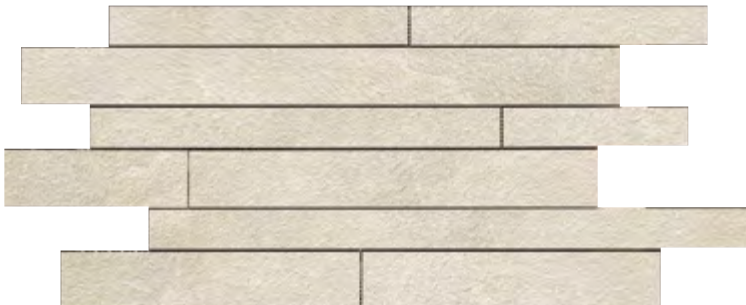

composizione A ■

cm 30x60 - 11^{3/4}"x23^{5/8}"
su rete on net sur trame auf Netz

■ Disponibile in tutti i colori della serie su superficie naturale. A richiesta su superficie grip.
Available in all the matt colours. On request also on grip surface.
Disponible dans toutes les couleurs pour la surface naturelle. Sur demande la finition grip.
Verfügbar in allen Farben der Serie, matte Oberfläche. Auf Anfrage grip Oberfläche.