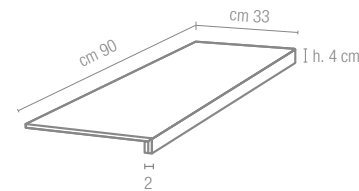

Caratteristiche tecniche e imballi a pagina: Technical features and packing on page: Caractéristiques techniques et emballages à la page: Technische Eigenschaften und Verpackungen auf Seite: **501**

steeltech antracite cm 90x90 - 35³/₈"x35³/₄"

PEZZI SPECIALI TRIMS ACCESSOIRES FORMSTÜCKE

Battiscopa Bullnose
Plinthe à bord arrondi
Stehsockel
cm 9x60 - 3¹/₂"x23⁵/₈"
cm 9x90 - 3¹/₂"x35³/₈"

Gradino Step tread
Nez de marche **Stufenplatte**
cm 30x60 - 11³/₄"x23⁵/₈"
cm 30x90 - 11³/₄"x35³/₈"

Gradone (assemblato)
cm 90x33 - 35³/₈"x13"

Angolare (assemblato)
cm 90x33 - 35³/₈"x13"

DECORI DECORS DÉCORS DEKORE

steeltech

GRANITOKER

decoro steeltech*

**cm 90x90 - 35³/₈"x35³/₈"**

Superficie naturale e lappata Matt and lappata surface
Surface naturelle et lappata Matt und lappata Oberfläche

mosaico 6x6*

cm 30x30 - 11³/₄"x11³/₄"
tessera **cm 6x6 - 2³/₈"x2³/₈"**
su rete on net sur trame auf Netz

Superficie naturale e lappata
Matt and lappata surface
Surface naturelle et lappata
Matt und lappata Oberfläche