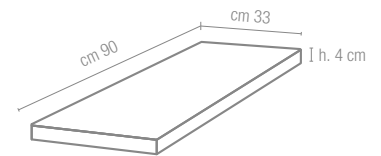

Caratteristiche tecniche e imballi a pagina: Technical features and packing on page: Caractéristiques techniques et emballages à la page: Technische Eigenschaften und Verpackungen auf Seite: **501**

steeltech antracite cm 90x90 - 35³/₈"x35³/₄"

PEZZI SPECIALI TRIMS ACCESSOIRES FORMSTÜCKE

Battiscopa Bullnose
Plinthe à bord arrondi
Stehsockel
cm 9x60 - 3¹/₂"x23⁵/₈"
cm 9x90 - 3¹/₂"x35³/₈"

Gradino Step tread
Nez de marche **Stufenplatte**
cm 30x60 - 11³/₄"x23⁵/₈"
cm 30x90 - 11³/₄"x35³/₈"

Gradone (assemblato)
cm 90x33 - 35³/₈"x13"

Angolare (assemblato)
cm 90x33 - 35³/₈"x13"

DECORI DECORS DÉCORS DEKORE

steeltech

GRANITOKER

decoro steeltech*

**cm 90x90 - 35³/₈"x35³/₈"**

Superficie naturale e lappata Matt and lappata surface
Surface naturelle et lappata Matt und lappata Oberfläche

mosaico 6x6*

cm 30x30 - 11³/₄"x11³/₄"
tessera **cm 6x6 - 2³/₈"x2³/₈"**
su rete on net sur trame auf Netz

Superficie naturale e lappata
Matt and lappata surface
Surface naturelle et lappata
Matt und lappata Oberfläche