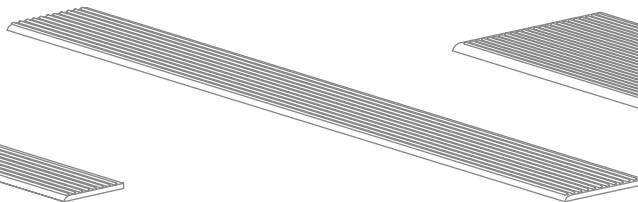

Battiscopa Bullnose
Plinthe à bord arrondi
Stehsockel
cm 9x90 - 3¹/₂"x35³/₈"
cm 9x120 - 3¹/₂"x47¹/₄"

Gradino Step tread
Nez de marche Stufenplatte
cm 30x120 - 11³/₄"x47¹/₄"

Gradone (assemblato)
cm 120x33 - 47¹/₄"x13"

Angolare (assemblato)
cm 120x33 - 47¹/₄"x13"

Bordo Terminale Gradino Outdoor
cm 11x90 - 4³/₈"x35³/₈"

Bordo Terminale Gradino Outdoor
cm 15x120 - 5⁷/₈"x47¹/₄"

Gradino B.C. Outdoor
cm 30x120 - 11³/₄"x47¹/₄"