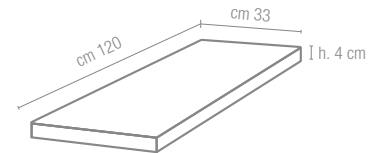

Battiscopa Bullnose
Plinthe à bord arrondi
Stehsockel
cm 9x90 - 3¹/₂"x35³/₈"
cm 9x120 - 3¹/₂"x47¹/₄"

Gradino Step tread
Nez de marche Stufenplatte
cm 30x120 - 11³/₄"x47¹/₄"

Gradone (assemblato)
cm 120x33 - 47¹/₄"x13"

Angolare (assemblato)
cm 120x33 - 47¹/₄"x13"

Bordo Terminale Gradino Outdoor
cm 11x90 - 4³/₈"x35³/₈"

Bordo Terminale Gradino Outdoor
cm 15x120 - 5⁷/₈"x47¹/₄"

Gradino B.C. Outdoor
cm 30x120 - 11³/₄"x47¹/₄"