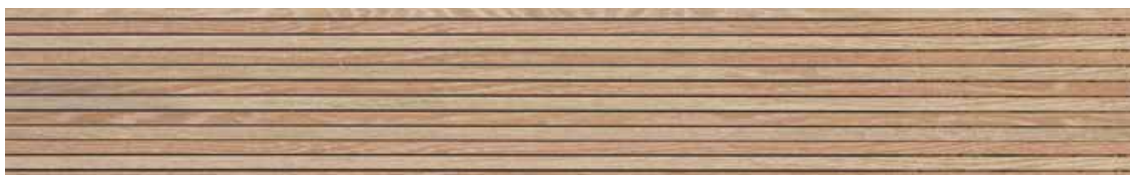

listoni mix newood D

cm 15x90 - 57/8" x 35³/8"
su rete on net sur trame auf Netz
cream, brown