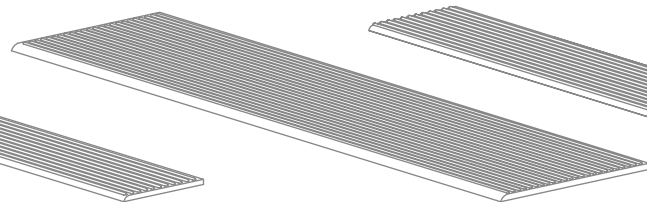

Battiscopa Bullnose
Plinthe à bord arrondi
Stehsockel
cm 9x90 - 3¹/₂"x35³/₈"
cm 9x120 - 3¹/₂"x47¹/₄"

Gradino Step tread
Nez de marche Stufenplatte
cm 30x120 - 11³/₄"x47¹/₄"

Gradone (assemblato)
cm 120x33 - 47¹/₄"x13"

Angolare (assemblato)
cm 120x33 - 47¹/₄"x13"

Bordo Terminale Gradino Outdoor
cm 11x90 - 4³/₈"x35³/₈"

Bordo Terminale Gradino Outdoor
cm 15x120 - 5⁷/₈"x47¹/₄"

Gradino B.C. Outdoor
cm 30x120 - 11³/₄"x47¹/₄"

Bordo Terminale Gradino Outdoor
cm 15x60 - 5⁷/₈"x23⁵/₈"

Gradino B.C. Outdoor
cm 30x60 - 11³/₄"x23⁵/₈"

Art. 9660 Pool Wave
cm 60x25 - 23⁵/₈"x9⁷/₈"

Art. 9667 Pool Wave
cm 30x30 - 11³/₄"x11³/₄"

Art. 9668 Pool Wave
cm 30x30 - 11³/₄"x11³/₄"