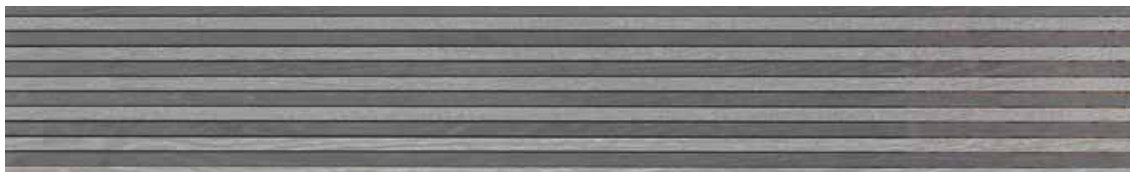

newood

GRANITOKER

listoni mix newood A

cm 15x90 - 57/8" x 35³/8"
su rete on net sur trame auf Netz
black, grey