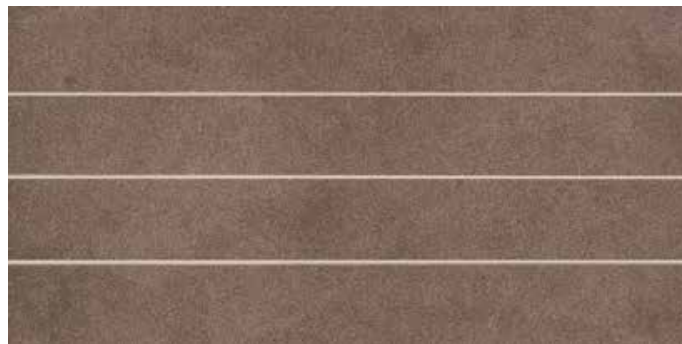

decoro D*

cm 30x60 - 11³/₄"x23⁵/₈"
listello cm 7,5x60 - 3"x23⁵/₈"

* Disponibile in tutti i colori della serie, superficie naturale e lappata Available in all the colours of the series, matt and "lappata" surface
Disponible dans toutes les couleurs de la série, surface naturelle et "lappata" Verfügbar in allen Farben, matte und "lappata" Oberfläche

** Disponibile nei colori: Available in the colours: Disponible dans les couleurs : Verfügbar in den folgenden Farben:
A (Pitigliano/Saturnia), B (Manciano/Capalbio), C (Tuscania/Santafiora), D (Paestum/Vulci)

Complementi in acciaio e alluminio a pagina: Technical features on page: Caractéristiques techniques à la page: Technische eigenschaften auf Seite: 509