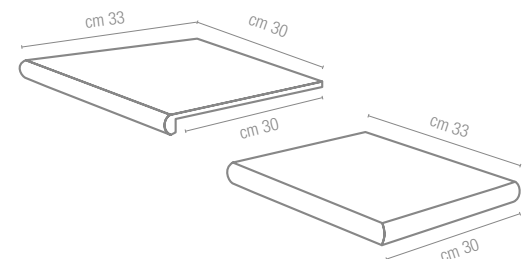

Rettificata in un unico calibro Rectified version in a single caliber Rectifiés en un unique calibre Boden Sie in einem einzigen Kaliber

Nel caso di combinazioni di formati di spessori diversi, specificarlo espressamente nell'ordine

Please specify in your order if you wish to purchase formats including more than one thickness

Prière de spécifier dans votre commande si vous souhaitez acheter des formats avec différentes épaisseurs

Bitte weisen Sie im Bestellungsformular ausdrücklich darauf hin, wenn Sie Formatkombinationen mit verschiedenen Stärken wünschen

Caratteristiche tecniche e imballi a pagina: Technical features and packing on page: Caractéristiques techniques et emballages à la page: Technische Eigenschaften und Verpackungen auf Seite: **498**

PEZZI SPECIALI TRIMS ACCESSOIRES FORMSTÜCKE

Battiscopa Bullnose
Plinthe à bord arrondi
Stehssockel
cm 9x30 - 3¹/₂"x11³/₄"
cm 9x45 - 3¹/₂"x17³/₄"
cm 9x60 - 3¹/₂"x23⁵/₈"

Gradino Step tread
Nez de marche Stufenplatte
cm 30x30 - 11³/₄"x11³/₄"
cm 45x45 - 17³/₄"x17³/₄"
cm 30x60 - 11³/₄"x23⁵/₈"

Terminale Pezzo incollato
Glued piece Pièce collée
Geklebter Stück
cm 15x30x5 - 5⁷/₈"x11³/₄"x2"

Tozzetto
Insert
Cabochoon
Einleger
cm 9x9 - 3¹/₂"x3¹/₂"

Listello
Listel
Listel
Zeierleiste
cm 9x30 - 3¹/₂"x11³/₄"
cm 9x45 - 3¹/₂"x17³/₄"

Scalino
e scalino angolare
cm 30x33 - 11³/₄"x13"