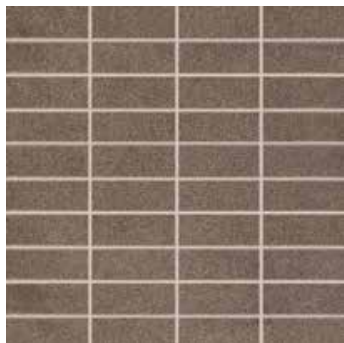

Scalino
e scalino angolare
cm 30x33 - 11³/₄"x13"

SUPERFICI SURFACES
SURFACES OBERFLÄCHEN

pietre etrusche

PIETRE NATIVE

lappata

**naturale matt
naturelle matt
R9**

DECORI DECORS DÉCORS DEKORE

decoro A*